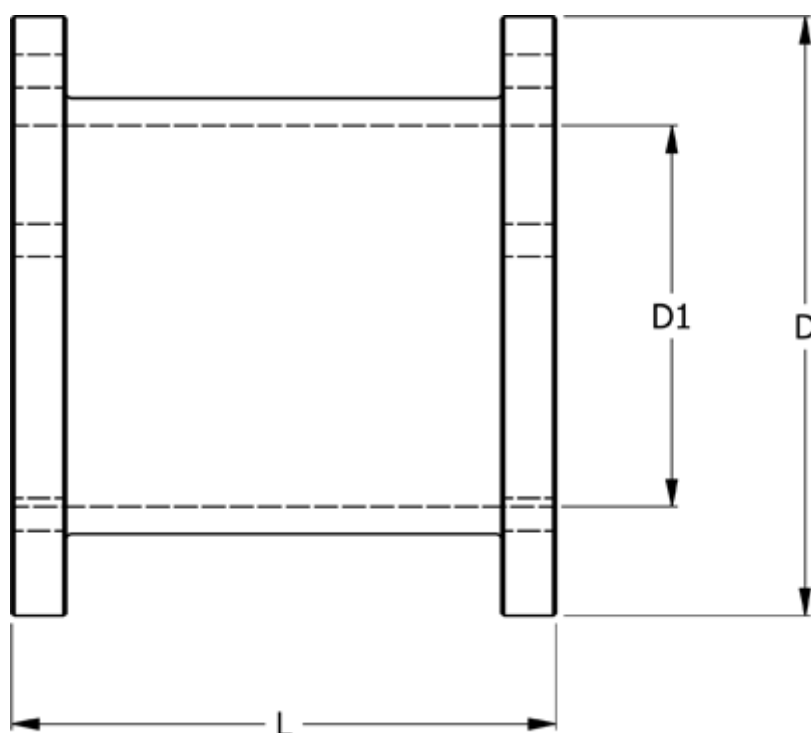

Varenummer: 330612506200  
Beskrivelse: Koblingsdel N-Eupex str. 125  
Part 6 - 200 mm

## Mål

D	= 125
D1	= 90
L	= 200
Moment (Nm)	= 240